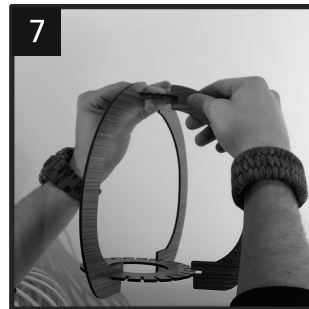

COSSANO/STELLATO/FABELLA

Installation and assembly guide

94949, 94953, 94956, 95027, 95035, 95043, 95951, 95954

DE Nicht für den mehrmaligen Zusammenbau geeignet.
Die Produktqualität kann nur bei sachgemäßer Montage garantiert werden.

E Not intended for a multiple assembly.
The product quality can be guaranteed only in case of proper installation and assembly.

FR Non destiné à des montages multiples. La garantie du produit est valable uniquement dans le cas d'une installation et d'un montage corrects.