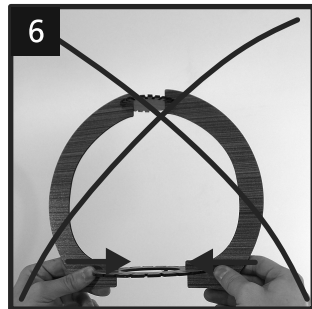

COSSANO/STELLATO/FABELLA

Installation and assembly guide

94949, 94953, 94956, 95027, 95035, 95043, 95951, 95954

DE Nicht für den mehrmaligen Zusammenbau geeignet.
Die Produktqualität kann nur bei sachgemäßer Montage garantiert werden.

E Not intended for a multiple assembly.
The product quality can be guaranteed only in case of proper installation and assembly.

FR Non destiné à des montages multiples. La garantie du produit est valable uniquement dans le cas d'une installation et d'un montage corrects.