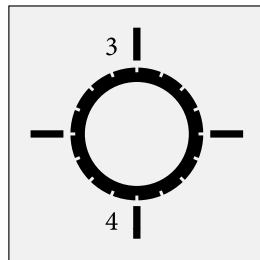

COSSANO/STELLATO/FABELLA

Installation and assembly guide

94949, 94953, 94956, 95027, 95035, 95043, 95951, 95954

DE Nicht für den mehrmaligen Zusammenbau geeignet.
Die Produktqualität kann nur bei sachgemäßer Montage garantiert werden.